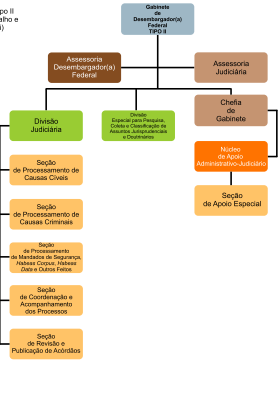

Gabinete Tipo V (Paulo Roberto)

Gabinete Tipo II (Rogério Filho e Cid Marcon)