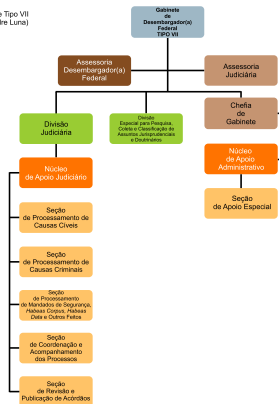

Gabinete Tipo VIII (Roberto Wanderley)

Gabinete Tipo VII (Alexandre Luna)