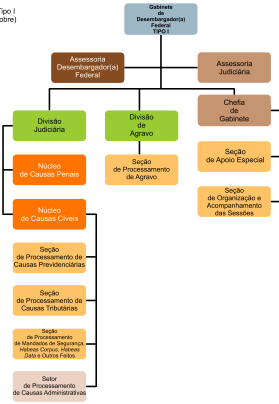

Gabinete Tipo II (Rogério Filho e Cid Marcon)

Gabinete Tipo IV (Marcelo Estrela e Leonardo Carvalho)

Gabinete Tipo I (Edilson Nóbre)