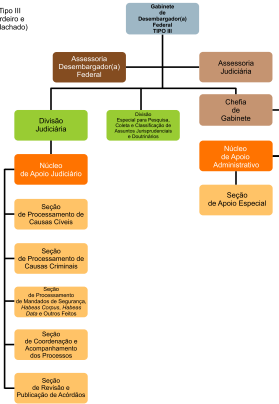

Gabinete Tipo VI (Vladimir Carvalho)