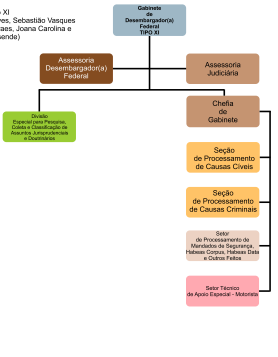

Gabinete Tipo X (Rubens Camelo)