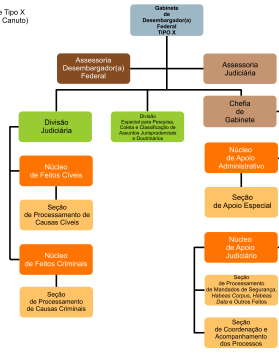

Gabinete Tipo X (Rubens Camelo)