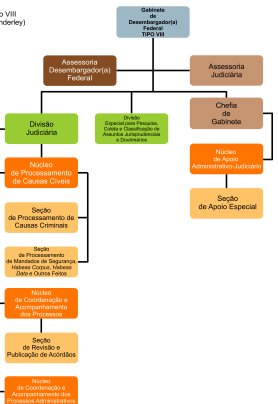

Gabinete Tipo IX (Ela Wanderley)

Gabinete Tipo VIII (Roberto Wanderley)